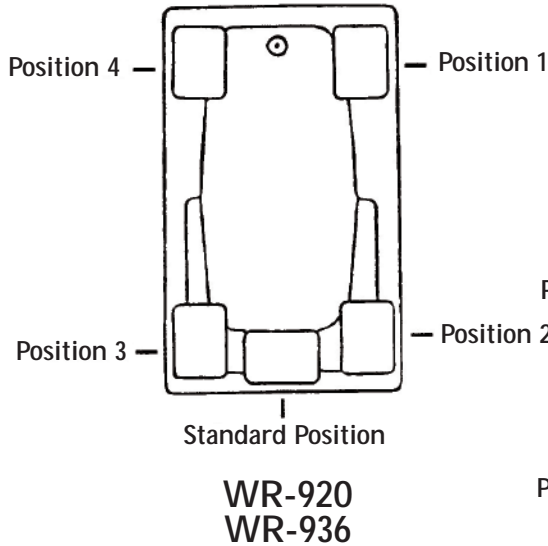

# Swirlpool Pump Locations/ Air Blower Locations

Warm Rain

P.O. Box 600 • 51675 N. Industrial Drive • Hancock, MI 49930

Voice: 906-482-3750 • Fax: 906-482-2585 • Email: tedk@warmrain.com • www.warmrain.com