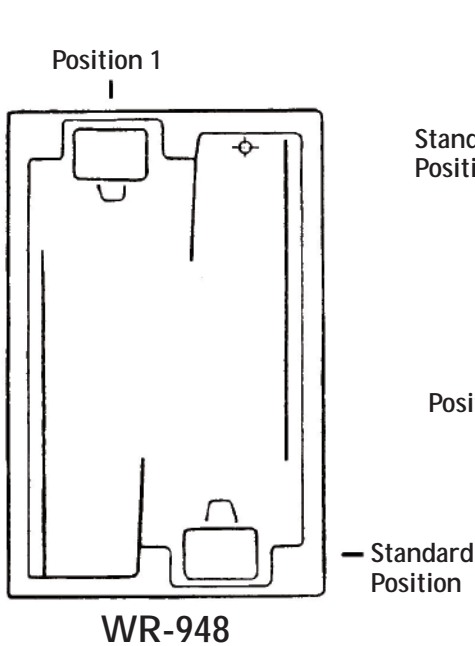

# Swirlpool Pump Locations/ Air Blower Locations

Warm Rain

P.O. Box 600 • 51675 N. Industrial Drive • Hancock, MI 49930

Voice: 906-482-3750 • Fax: 906-482-2585 • Email: tedk@warmrain.com • www.warmrain.com