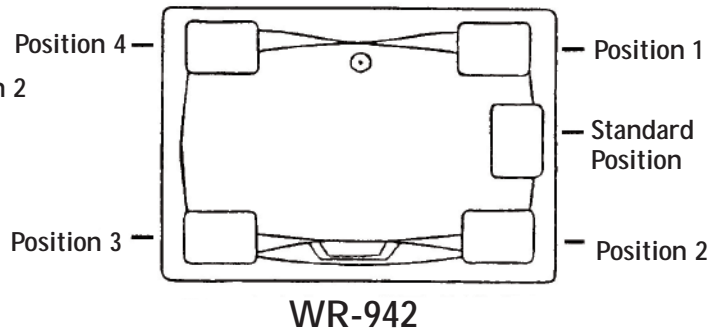

# Swirlpool Pump Locations/ Air Blower Locations

Warm Rain

P.O. Box 600 • 51675 N. Industrial Drive • Hancock, MI 49930

Voice: 906-482-3750 • Fax: 906-482-2585 • Email: tedk@warmrain.com • www.warmrain.com