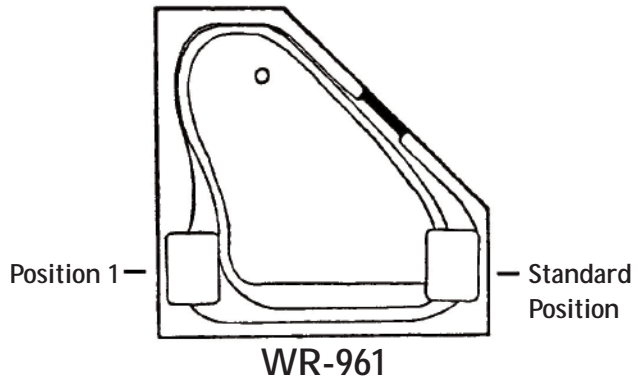

# Swirlpool Pump Locations/ Air Blower Locations

Warm Rain

P.O. Box 600 • 51675 N. Industrial Drive • Hancock, MI 49930

Voice: 906-482-3750 • Fax: 906-482-2585 • Email: tedk@warmrain.com • www.warmrain.com