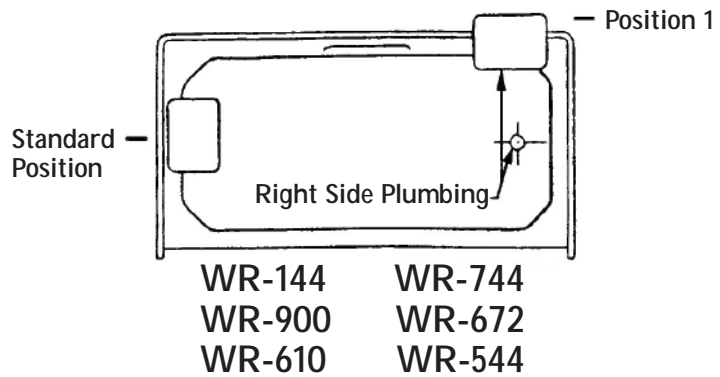

# Swirlpool Pump Locations/ Air Blower Locations

Warm Rain

P.O. Box 600 • 51675 N. Industrial Drive • Hancock, MI 49930

Voice: 906-482-3750 • Fax: 906-482-2585 • Email: tedk@warmrain.com • www.warmrain.com