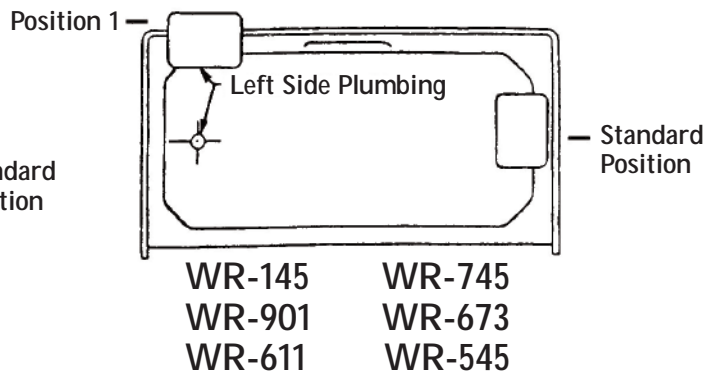

# Swirlpool Pump Locations/ Air Blower Locations

Warm Rain

P.O. Box 600 • 51675 N. Industrial Drive • Hancock, MI 49930

Voice: 906-482-3750 • Fax: 906-482-2585 • Email: tedk@warmrain.com • www.warmrain.com